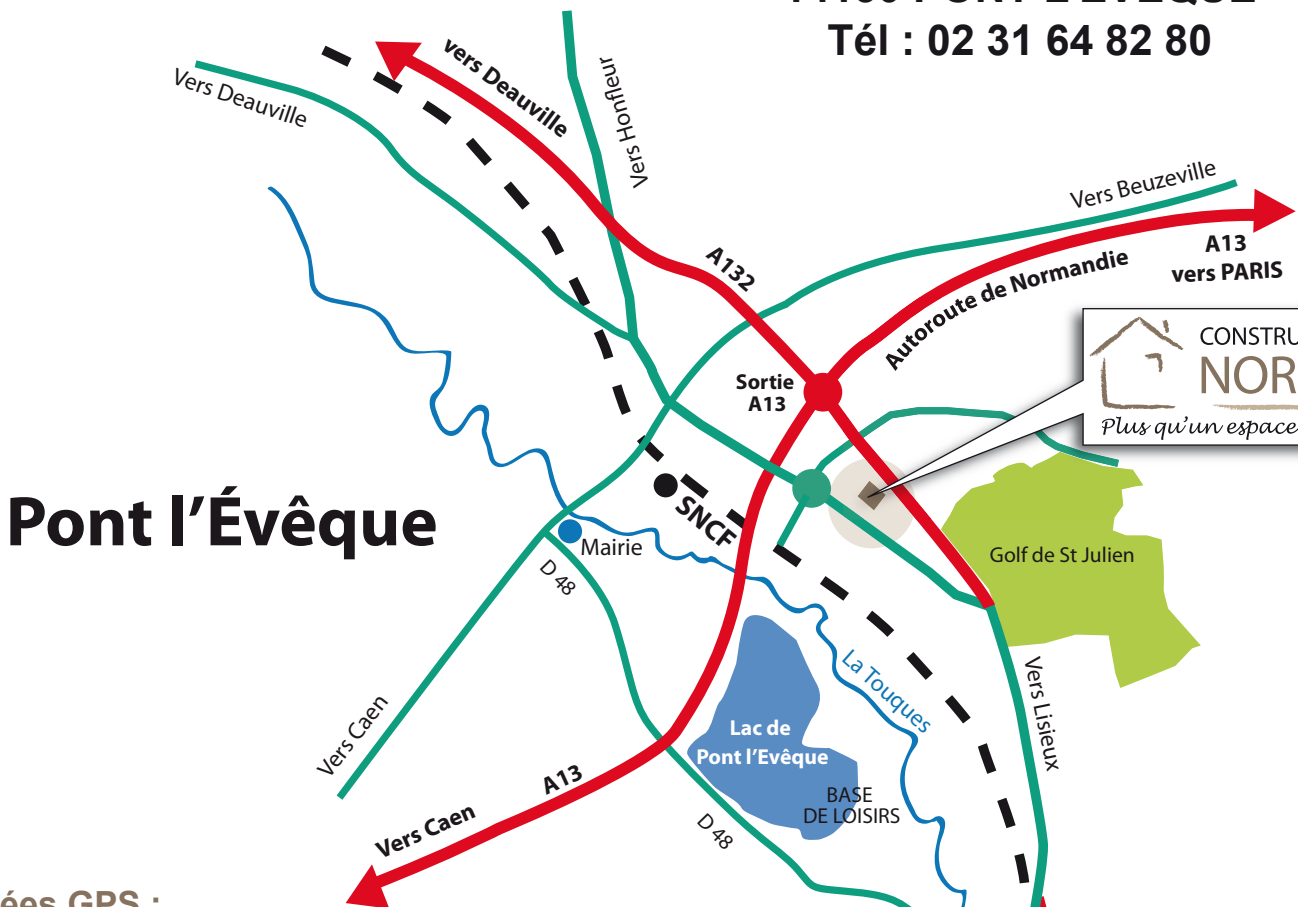

Plan d'accès

CONSTRUCTIONS NORELIS

Parc d'activités du Grieu

Rue Marie Curie (derrière Intermarché)

14130 PONT L'EVÊQUE

Tél : 02 31 64 82 80

Pont l'Évêque

Données GPS :
Long. 49°17'11" N
Lat. 0°12'24" E