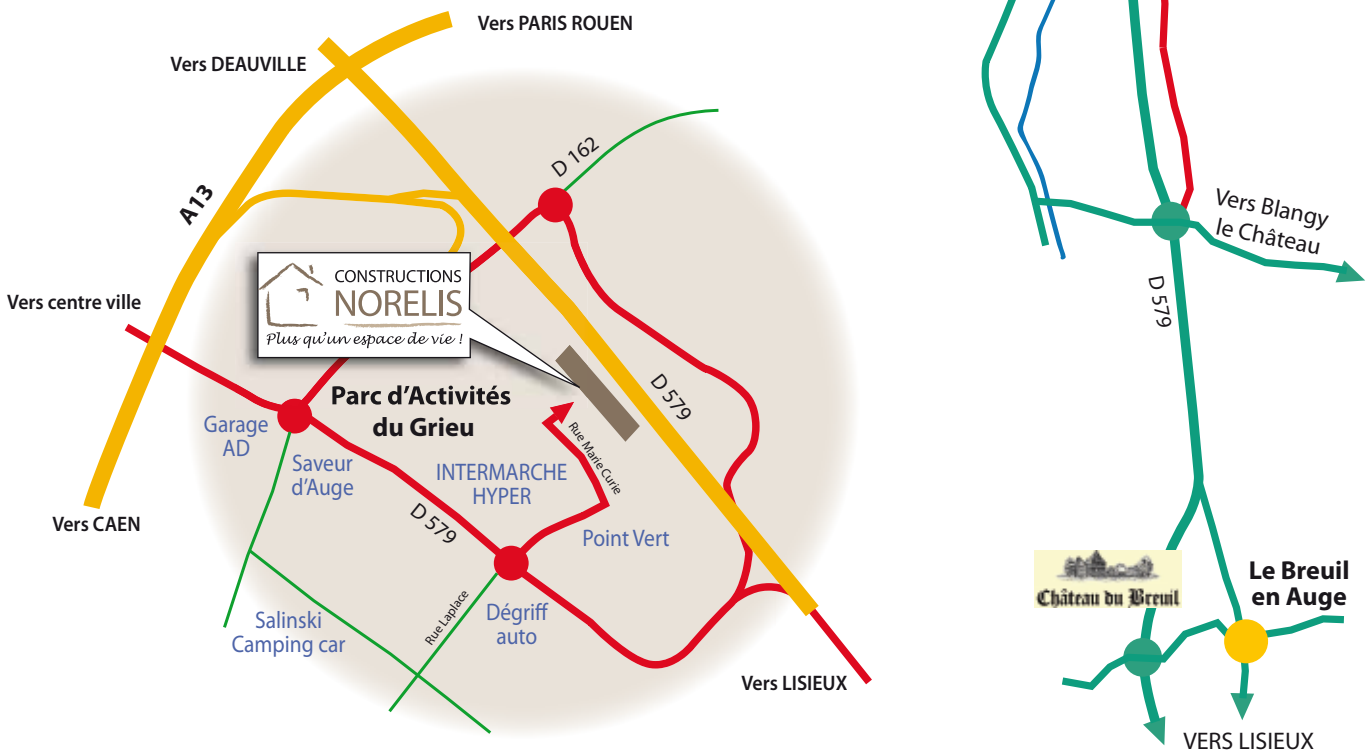

Plan d'accès

CONSTRUCTIONS NORELIS

Parc d'activités du Grieu

Rue Marie Curie (derrière Intermarché)

14130 PONT L'EVÊQUE

Tél : 02 31 64 82 80

Pont l'Évêque

Données GPS :
Long. 49°17'11" N
Lat. 0°12'24" E